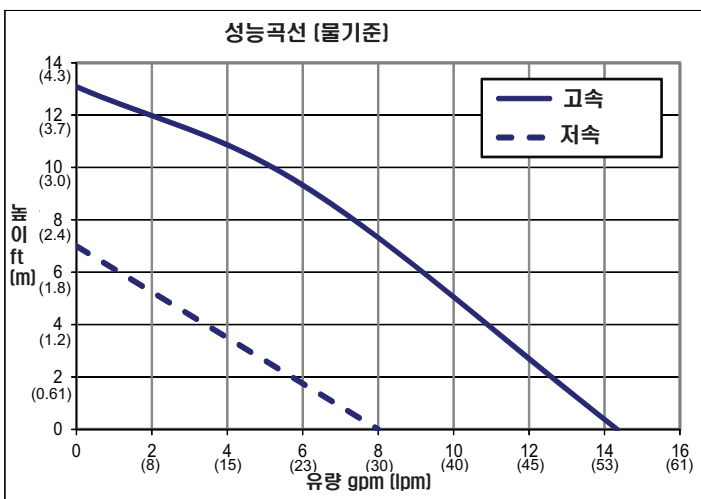

Introducing the NEW EF Series

12-V 리튬 이온 드림펌프 모터

Model S6

특징

- . 12-Volt, 3.2Amp 리튬 이온배터리 (최대)
- . 다용도 손잡이 용으로 전선없는 디자인
- . 가벼우나 강력한 파워 과시
- . 정밀한 배분을 위한 두개의 스피드
- . 과전류 방지
- . 모든 EF 시리즈에 맞는구조

최대 처음 Voltage 는 12 Volt. 가동중 일반적으로는 10.8 Volt 임.

완전 충전시 이송할수있는 최대량
저속시 1,700 Liter
고속시 1,040 Liter

주) 인화성 위험물지역에는 사용하지 말것

충전시 가동시간	
고속시	20분
저속시	50분

주) 양정, 비중, 점도에 따라 가동시간 줄수있다.

최대 성능치의 한계				
모타 고속 셋팅	만약 비중이 아래와 같다 면;	아래점도를 초과할수없다;	최대유량 GPM (LPM)	최대높이 ft (m)
	1.0	100 cP	3 (11.4)	14 (4.3)
	1.1	50 cP	7 (26.5)	11(3.4)
모타 저속 셋팅	만약 비중이 아래와 같다 면;	아래점도를 초과 할수없다;	최대유량 GPM (LPM)	최대높이 ft (m)
	1.2	1 cP	12 (45.4)	9 (2.7)
	up to 1.6	25 cP	6 (22.7)	3 (0.9)