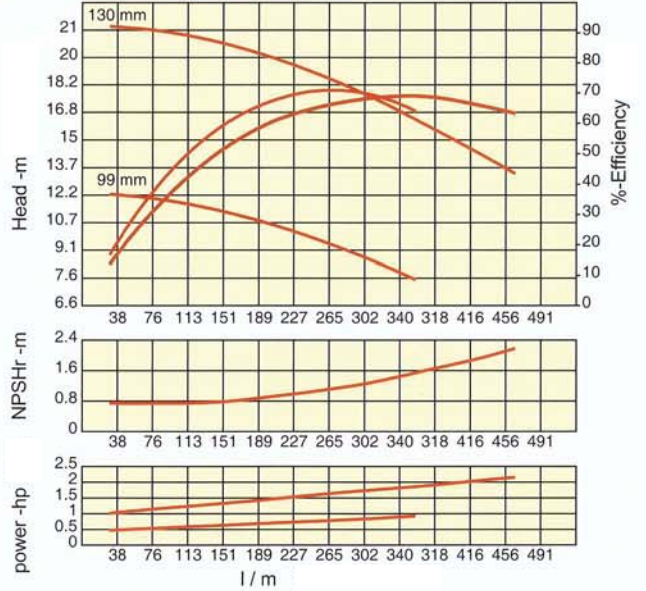

GMP420 50Hz

GMP421 60Hz

GMP421 50Hz

GMP541 60Hz

GMP541 50Hz

GMP542 60Hz

GMP542 50Hz