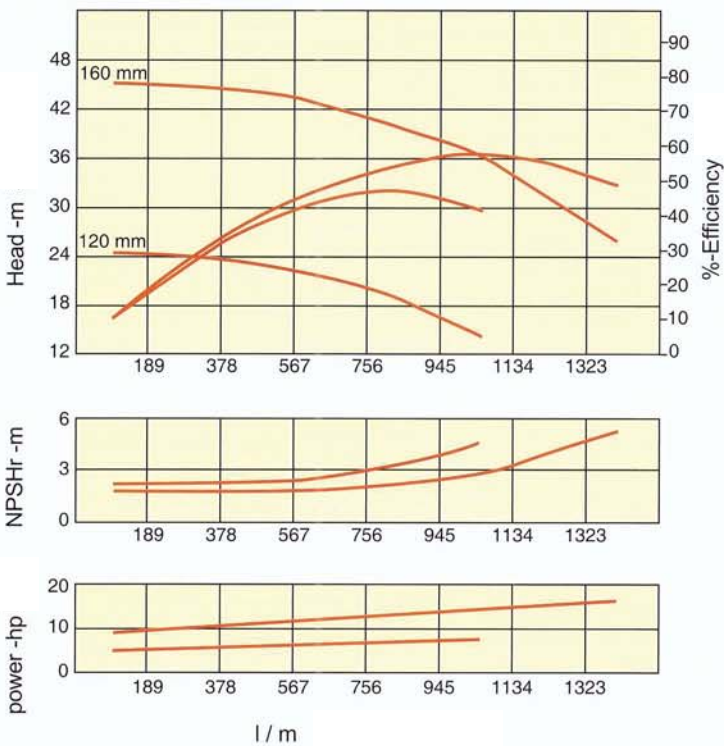

# 펌프 선정 Chart

## 성능곡선 / Performance Curve

**GMPL5225LF 60Hz**

**GMPL5225LF 50Hz**

**GMPL8415 60Hz**

**GMPL8415 50Hz**

성능곡선 / Performance Curve

GMPL8420 60Hz

GMPL8420 50Hz

GMPL8515 60Hz

GMPL8515 50Hz