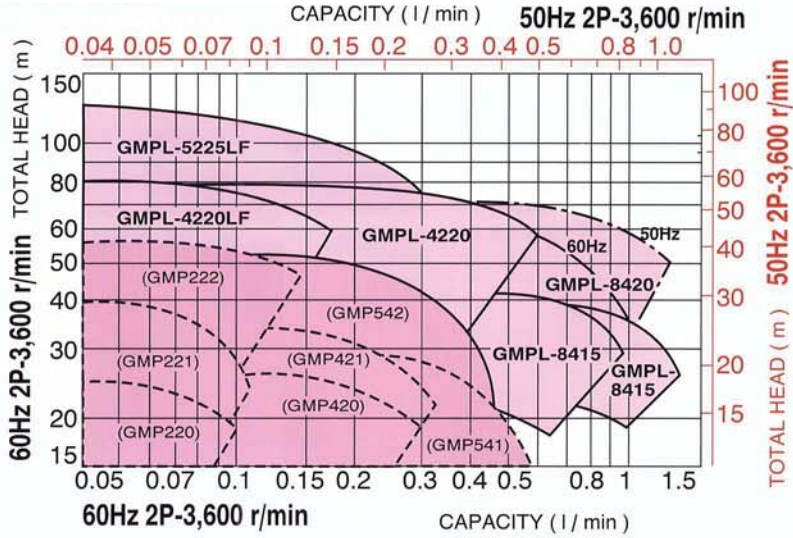

# 펌프 선정 Chart

## 성능곡선 / Performance Curve

**GMPL5225LF 60Hz**

**GMPL5225LF 50Hz**

**GMPL8415 60Hz**

**GMPL8415 50Hz**

성능곡선 / Performance Curve

GMPL8420 60Hz

GMPL8420 50Hz