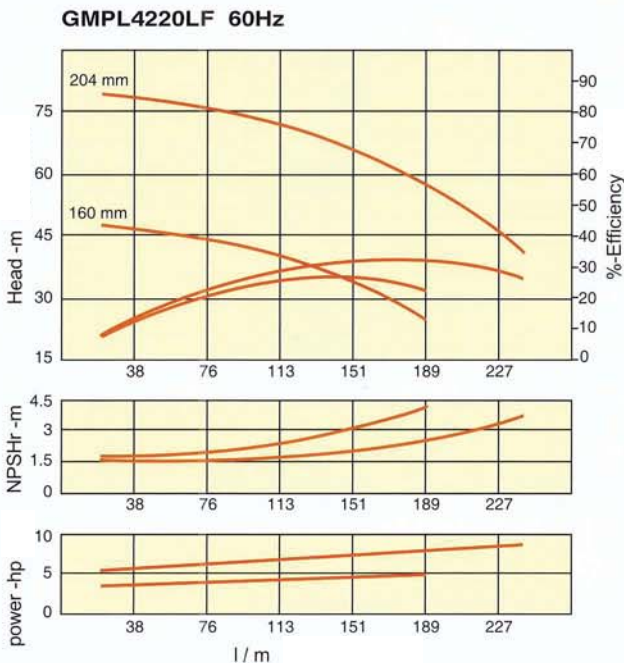

# 펌프 선정 Chart

## 성능곡선 / Performance Curve

**GMPL5225LF 60Hz**

**GMPL5225LF 50Hz**

**GMPL8415 60Hz**

**GMPL8415 50Hz**

성능곡선 / Performance Curve

GMPL8420 60Hz

GMPL8420 50Hz