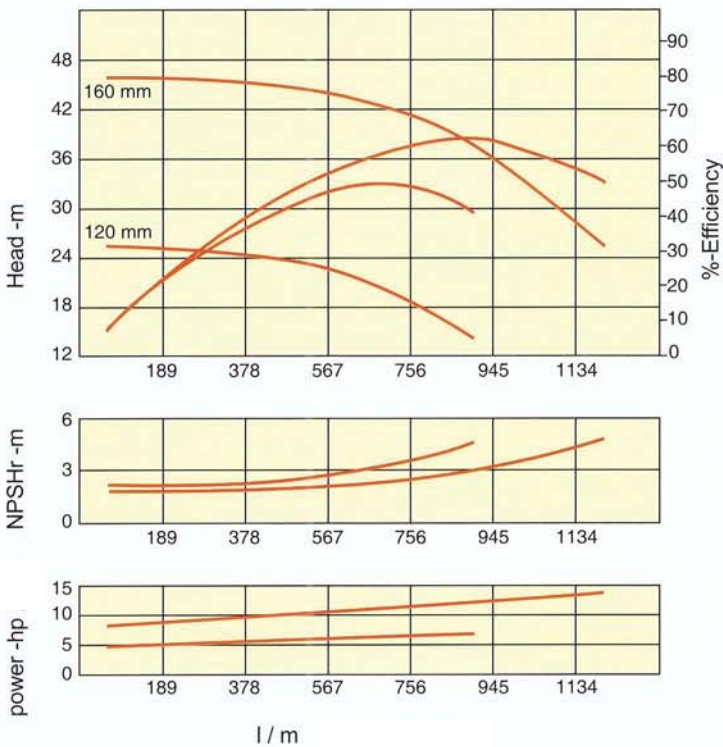

# 펌프 선정 Chart

## 성능곡선 / Performance Curve

**GMPL5225LF 60Hz**

**GMPL5225LF 50Hz**

**GMPL8415 60Hz**

**GMPL8415 50Hz**

성능곡선 / Performance Curve

GMPL8420 60Hz

GMPL8420 50Hz