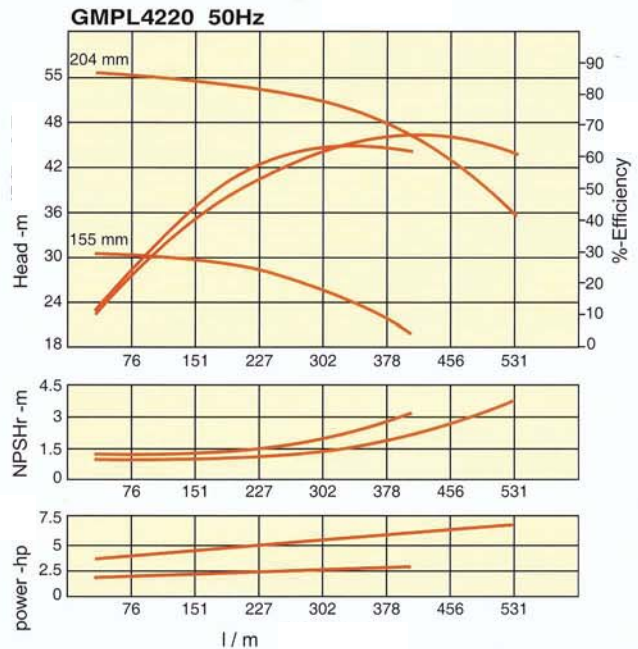

# 펌프 선정 Chart

## 성능곡선 / Performance Curve

**GMPL5225LF 60Hz**

**GMPL5225LF 50Hz**

**GMPL8415 60Hz**

**GMPL8415 50Hz**

성능곡선 / Performance Curve

GMPL8420 60Hz

GMPL8420 50Hz

GMPL8515 60Hz

GMPL8515 50Hz