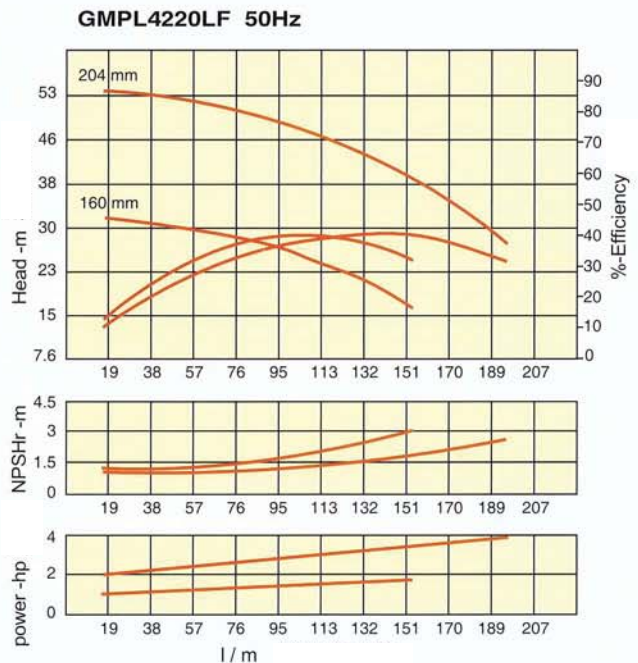

# 펌프 선정 Chart

## 성능곡선 / Performance Curve

**GMPL5225LF 60Hz**

**GMPL5225LF 50Hz**

**GMPL8415 60Hz**

**GMPL8415 50Hz**

성능곡선 / Performance Curve

GMPL8420 60Hz

GMPL8420 50Hz

GMPL8515 60Hz

GMPL8515 50Hz