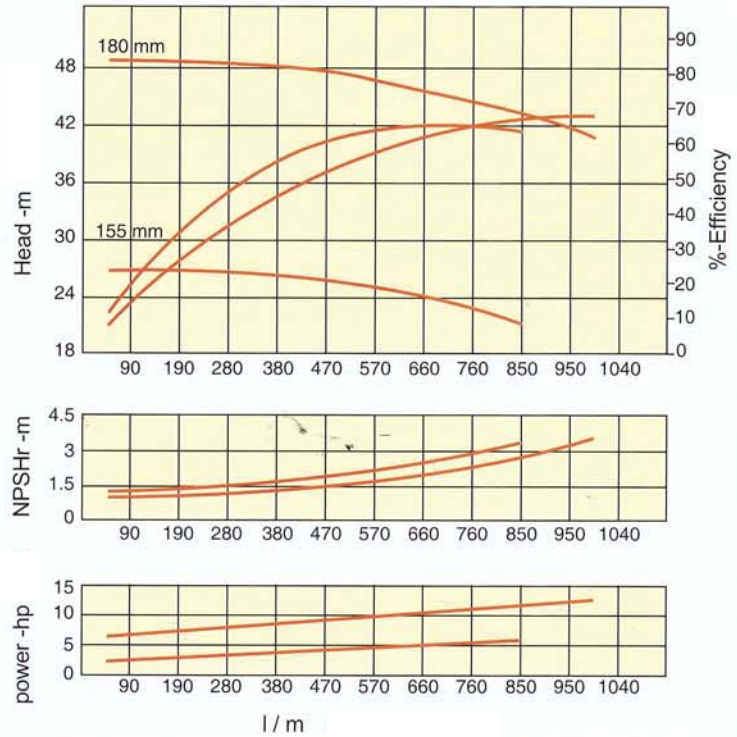

# 펌프 선정 Chart

## 성능곡선 / Performance Curve

**GMPL5225LF 60Hz**

**GMPL5225LF 50Hz**

**GMPL8415 60Hz**

**GMPL8415 50Hz**

성능곡선 / Performance Curve

GMPL8420 60Hz

GMPL8420 50Hz