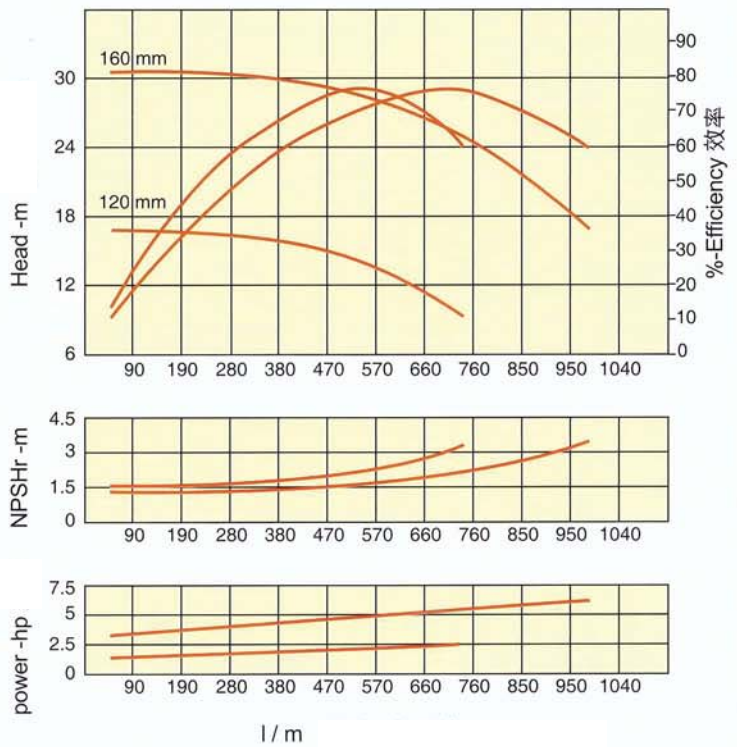

# 펌프 선정 Chart

## 성능곡선 / Performance Curve

**GMPL5225LF 60Hz**

**GMPL5225LF 50Hz**

**GMPL8415 60Hz**

**GMPL8415 50Hz**

성능곡선 / Performance Curve

GMPL8420 60Hz

GMPL8420 50Hz