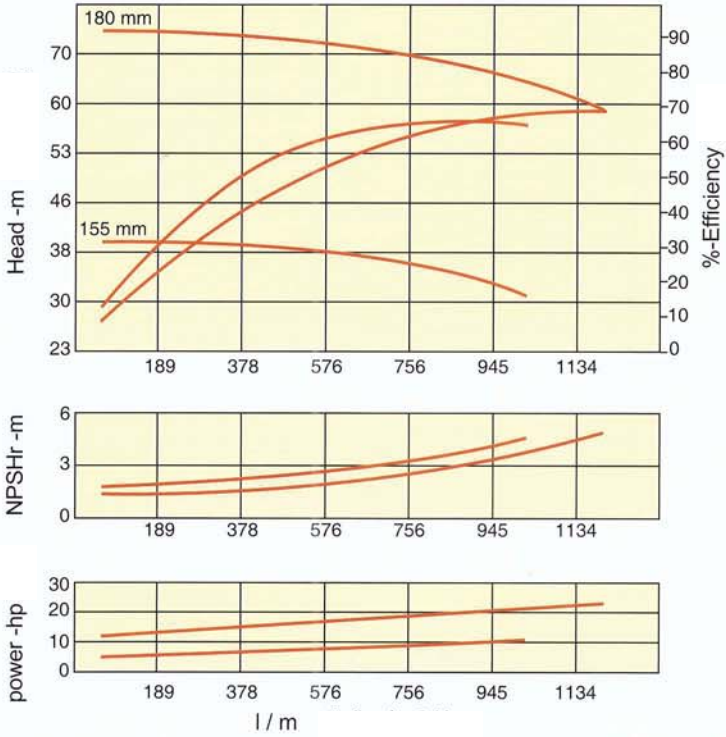

# 펌프 선정 Chart

## 성능곡선 / Performance Curve

**GMPL5225LF 60Hz**

**GMPL5225LF 50Hz**

**GMPL8415 60Hz**

**GMPL8415 50Hz**

성능곡선 / Performance Curve

GMPL8420 60Hz

GMPL8420 50Hz