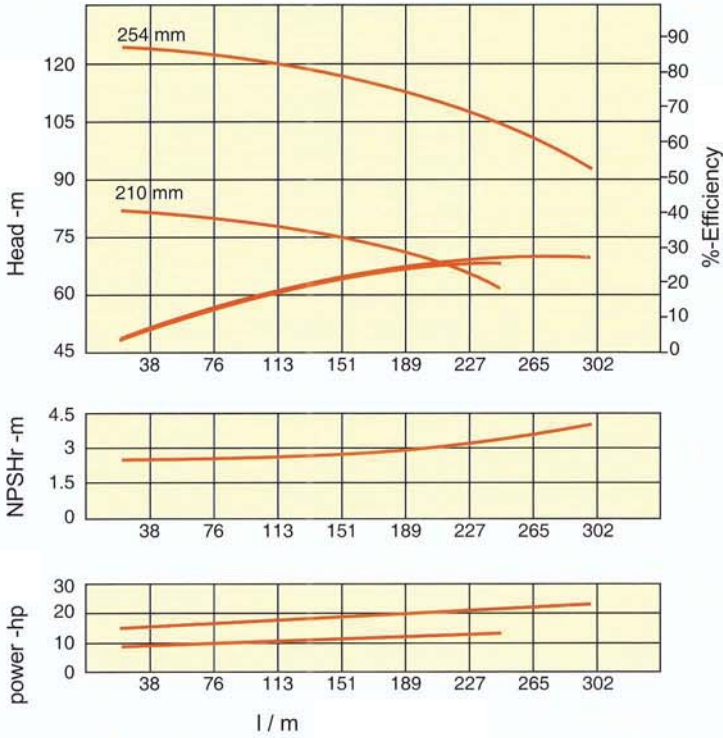

# 펌프 선정 Chart

## 성능곡선 / Performance Curve

**GMPL5225LF 60Hz**

**GMPL5225LF 50Hz**

**GMPL8415 60Hz**

**GMPL8415 50Hz**

성능곡선 / Performance Curve

GMPL8420 60Hz

GMPL8420 50Hz