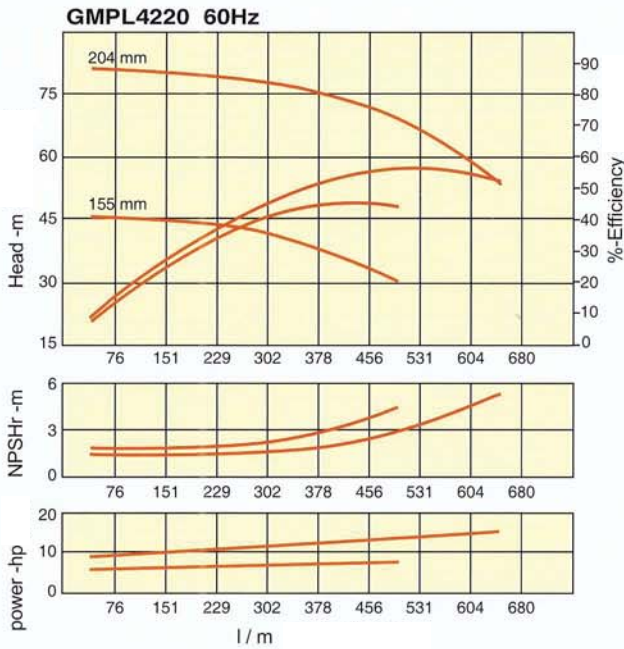

# 펌프 선정 Chart

## 성능곡선 / Performance Curve

**GMPL5225LF 60Hz**

**GMPL5225LF 50Hz**

**GMPL8415 60Hz**

**GMPL8415 50Hz**

성능곡선 / Performance Curve

GMPL8420 60Hz

GMPL8420 50Hz