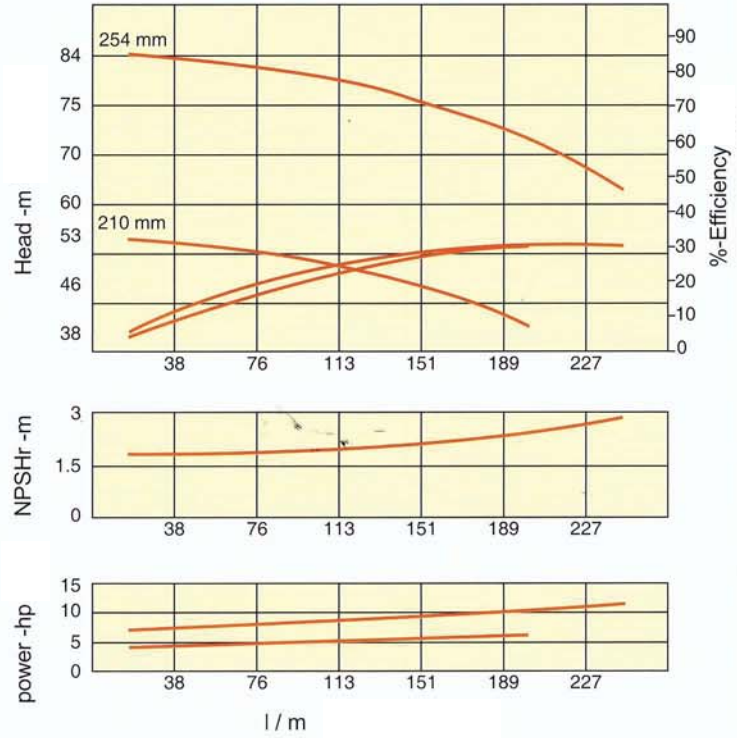

# 펌프 선정 Chart

## 성능곡선 / Performance Curve

**GMPL5225LF 60Hz**

**GMPL5225LF 50Hz**

**GMPL8415 60Hz**

**GMPL8415 50Hz**

성능곡선 / Performance Curve

GMPL8420 60Hz

GMPL8420 50Hz